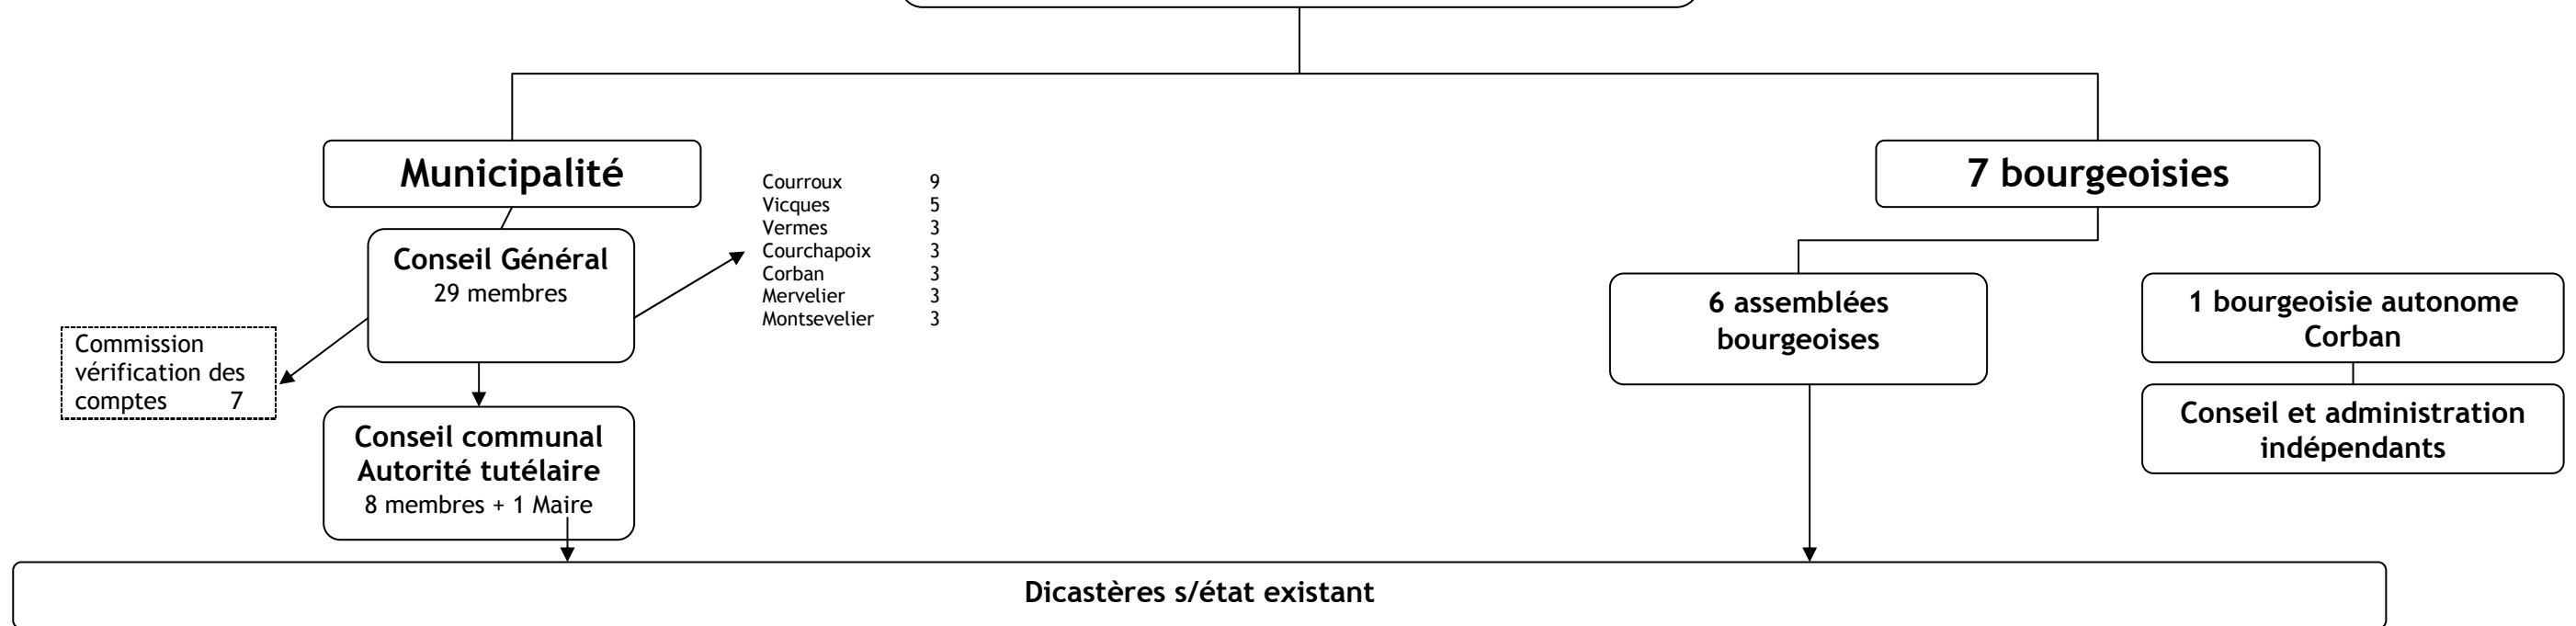

# Commune mixte de Val Terbi

Population - souverain  
7 communes - 7'135 habitants - 8'263 HA (82'630'000 m<sup>2</sup>)

**Administration**

- centralisée

**Chancellerie**

**Secrétariat général**

**Services financiers**

**Services techniques**

- décentralisée

**Services à la population**

**Contrôle des habitants**

**Police**

**Jeunesse**

**AVS**

Mairie	
Commissions	Représentations
Commission personnel	Agglo
Commission coopération	AMDD/AJC
Commission protection, SIS, PC, Police	Jura Tourisme
	CII info.
	FRED
	Bachletten BS
	Police/EM Delémont